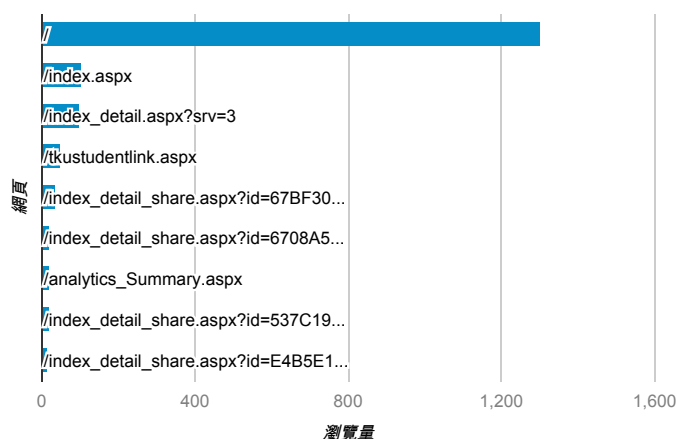

報表03_內容

2013年10月21日 - 2013年10月27日

所有造訪
100.00%

網頁載入平均需時 (秒)

● 網頁載入平均需時 (秒)

瀏覽量 (依網頁分組)

網頁載入平均需時 (秒)和瀏覽量 (依 網頁 分組)

網頁	網頁載入平均需時 (秒)	瀏覽量
/	5.38	1,303
/index_detail_share.aspx?id=5CAD5F9754144D82	3.87	1
/ (淡江大學首頁下方/快速連結區)	3.64	13
/index_detail_share.aspx?id=B9333657DEFCED38	1.36	3
/index_detail.aspx?srv=3	0.82	99
/index_detail_share.aspx?id=100925C9F68B392E	0.80	1
/activity_101-1_game1.aspx	0.00	7
/activity_game01.aspx	0.00	3
/analytics_Summary.aspx	0.00	19
/arthur	0.00	1

造訪和新造訪率 (依 關鍵字 分組)

關鍵字	造訪	新造訪率
(not provided)	102	74.51%
淡江大學 學習歷程	3	33.33%
學習歷程	3	100.00%
淡江大學請假系統	2	100.00%
淡江大學學習歷程	2	100.00%
學習歷程報告	2	100.00%
tku 請假	2	100.00%
上課心得機械科	1	100.00%
工讀經驗分享	1	100.00%
永光工廠實習	1	100.00%